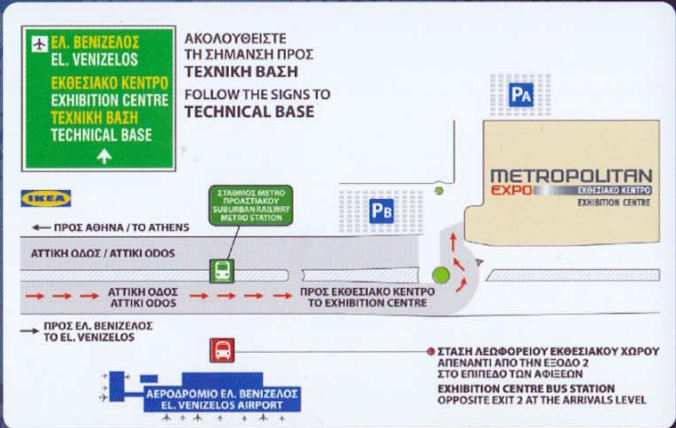

ΔΙΕΘΝΗΣ ΕΚΘΕΣΗ • INTERNATIONAL EXHIBITION

CLIMATHERM ENERGY®

30 YEARS

21-23/02 2020

ΜΕΤΡΟΠΟΛΙΤΑΝ EXPO ΕΚΘΕΣΙΑΚΟ ΚΕΝΤΡΟ
ΔΙΕΘΝΗΣ ΑΕΡΟΠΟΡΙΑΣ ΑΘΗΝΩΝ "ΕΛ. ΒΕΝΙΖΕΛΟΣ"
ATHENS INTERNATIONAL AIRPORT "ELEFTHERIOS VENIZELOS"

Απαιτείται ηλεκτρονική προεγγραφή
An electronic pre-registration is required

ΠΡΟΣΚΛΗΣΗ
Η Project και οι εκθέτες, σας προσκαλούν στη Διεθνή Έκθεση **CLIMATHERM ENERGY 2020**
Δωρεάν Μεταφορά Επισκεπτών με πούλμαν από και προς το Αεροδρόμιο "Ελ. Βενιζέλος" (Στάση απέναντι από την "Έξοδο 2", Επίπεδο Αφίξεων) & τον Σταθμό "Δουκίσσης Πλακεντίας" του Μετρό / Προαστιακού
Ώρες Λειτουργίας Έκθεσης
Καθημερινά, 11.00 π.μ. - 21.00 μ.μ.
Τηλ. Έκθεσης 210 3542900

INVITATION
Project and the exhibitors invite you to the International Exhibition **CLIMATHERM ENERGY 2020**
Free Bus Service from and to the Athens Airport "E. Venizelos" (Bus station opposite "Exit 2", Arrivals Level) and the "Doykissis Plakentias" Metro/ Suburban Railway station
Exhibition Working Hours
Daily, 11.00 a.m. - 21.00 p.m.
Exhibition's Tel. 210 3542900

ΑΙΘΟΥΣΑ _ HALL
3

ΔΙΑΔΡΟΜΟΣ _ CORRIDOR
E

ΠΕΡΙΠΤΕΡΟ No _ STAND
84

www.climatherm.gr

ΧΟΡΗΓΟΙ ΕΣΟΚΙΝΩΝΙΑΣ _ MEDIA SPONSORS
ο υόραυτος, IZ, ΠΑΚΤΟΣ, ΠΑΝΑΡΤΕΣ, ΚΑΡΟΥΣΙ, SUPER RIDE, ΚΡΑΕΙΝΟ, Green