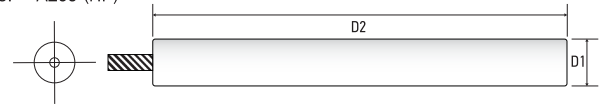

ΡΑΒΔΟΙ ΜΑΓΝΗΣΙΟΥ ΑΝΟΔΙΚΗΣ ΠΡΟΣΤΑΣΙΑΣ Ø26 / MAGNESIUM ANODES RODS Ø26

Τύπος Μαγνησίου: AZ63 (HP)