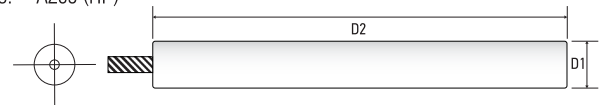

ΡΑΒΔΟΙ ΜΑΓΝΗΣΙΟΥ ΑΝΟΔΙΚΗΣ ΠΡΟΣΤΑΣΙΑΣ Ø32 / MAGNESIUM ANODES RODS Ø32

Τύπος Μαγνησίου: AZ63 (HP)