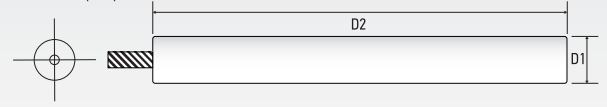

ΡΑΒΔΟΙ ΜΑΓΝΗΣΙΟΥ ΑΝΟΔΙΚΗΣ ΠΡΟΣΤΑΣΙΑΣ Ø22 / MAGNESIUM ANODES RODS Ø22

Τύπος Μαγνησίου: AZ63 (HP)

ΚΩΔΙΚΟΣ	ΠΕΡΙΓΡΑΦΗ	ΤΙΜΗ €	D1	D2
12.01.01.28	ΑΝΟΔΙΟ ΜΑΓΝΗΣΙΟΥ M8x10 Ø22x60mm	1,00	Ø22	60
12.01.01.24	ΑΝΟΔΙΟ ΜΑΓΝΗΣΙΟΥ M8x10 Ø22x100mm	1,30	Ø22	100
12.01.01.06	ΑΝΟΔΙΟ ΜΑΓΝΗΣΙΟΥ M8x10 Ø22x150mm	1,40	Ø22	150
12.01.01.29	ΑΝΟΔΙΟ ΜΑΓΝΗΣΙΟΥ M8x10 Ø22x200mm	2,00	Ø22	200
12.01.01.59	ΑΝΟΔΙΟ ΜΑΓΝΗΣΙΟΥ M8x10 Ø22x250mm	2,30	Ø22	250
12.01.01.05	ΑΝΟΔΙΟ ΜΑΓΝΗΣΙΟΥ M8x10 Ø22x300mm	2,40	Ø22	300
12.01.01.30	ΑΝΟΔΙΟ ΜΑΓΝΗΣΙΟΥ M8x10 Ø22x400mm	3,50	Ø22	400
12.01.01.35	ΑΝΟΔΙΟ ΜΑΓΝΗΣΙΟΥ M8x10 Ø22x500mm	4,80	Ø22	500
12.01.01.54	ΑΝΟΔΙΟ ΜΑΓΝΗΣΙΟΥ M8x10 Ø22x600mm	7,00	Ø22	600
12.01.01.47	ΑΝΟΔΙΟ ΜΑΓΝΗΣΙΟΥ M8x10 Ø22x800mm	10,00	Ø22	800
12.01.01.69	ΑΝΟΔΙΟ ΜΑΓΝΗΣΙΟΥ M8x10 Ø22x1000mm	16,00	Ø22	1000

ΚΩΔΙΚΟΣ	ΠΕΡΙΓΡΑΦΗ	ΤΙΜΗ €	D1	D2
12.01.01.64	ΑΝΟΔΙΟ ΜΑΓΝΗΣΙΟΥ M6x10 Ø22x300mm	3,20	Ø22	300

ΚΩΔΙΚΟΣ	ΠΕΡΙΓΡΑΦΗ	ΤΙΜΗ €	D1	D2
12.01.01.65	ΑΝΟΔΙΟ ΜΑΓΝΗΣΙΟΥ M8x30 Ø22x400mm	4,50	Ø22	400

ΚΩΔΙΚΟΣ	ΠΕΡΙΓΡΑΦΗ	ΤΙΜΗ €	D1	D2
12.01.01.45	ΑΝΟΔΙΟ ΜΑΓΝΗΣΙΟΥ 3/16 Ø22x60mm	1,10	Ø22	60

ΚΩΔΙΚΟΣ	ΠΕΡΙΓΡΑΦΗ	ΤΙΜΗ €	D1	D2
12.01.01.61	ΑΝΟΔΙΟ ΜΑΓΝΗΣΙΟΥ M8x10 Ø16x300mm	3,20	Ø16	300

ΚΩΔΙΚΟΣ	ΠΕΡΙΓΡΑΦΗ	ΤΙΜΗ €	D1	D2
12.01.01.52	ΑΝΟΔΙΟ ΜΑΓΝΗΣΙΟΥ M8x10 INOX Ø22x300mm	3,20	Ø22	300
12.01.01.63	ΑΝΟΔΙΟ ΜΑΓΝΗΣΙΟΥ M8x10 INOX Ø22x500mm	5,80	Ø22	500