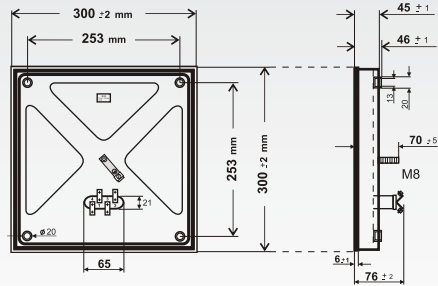

ΚΩΔΙΚΟΣ	ΠΕΡΙΓΡΑΦΗ	ΤΙΜΗ €
14.01.01.09	ΝΤΟΥΙ ΦΟΥΡΝΟΥ ΟΒΑΛ ΜΕ ΛΑΜΠΑ	18,00

ΕΣΤΙΕΣ ΟΙΚΙΑΚΩΝ & ΕΠΑΓΓΕΛΜΑΤΙΚΩΝ ΣΥΣΚΕΥΩΝ / HOT PLATES FOR DOMESTIC & PROFESSIONAL APPLIANCES

ΚΩΔΙΚΟΣ	ΠΕΡΙΓΡΑΦΗ	ΤΙΜΗ €
10.01.01.01	ΕΣΤΙΑ ΣΤΡΟΓΓΥΛΗ ΜΕ ΣΤΕΦΑΝΙ Ø80 450W	8,00
10.01.01.02	ΕΣΤΙΑ ΣΤΡΟΓΓΥΛΗ ΜΕ ΣΤΕΦΑΝΙ Ø145 1000W	12,00
10.01.01.03	ΕΣΤΙΑ ΣΤΡΟΓΓΥΛΗ ΜΕ ΣΤΕΦΑΝΙ Ø180 1500W	14,00
10.01.01.04	ΕΣΤΙΑ ΣΤΡΟΓΓΥΛΗ ΜΕ ΣΤΕΦΑΝΙ Ø220 2000W	22,00
10.01.01.05	ΕΣΤΙΑ ΤΑΧΕΙΑΣ ΜΕ ΣΤΕΦΑΝΙ Ø145 1500W	18,50
10.01.01.06	ΕΣΤΙΑ ΤΑΧΕΙΑΣ ΜΕ ΣΤΕΦΑΝΙ Ø180 2000W	19,00

ΚΩΔΙΚΟΣ	ΠΕΡΙΓΡΑΦΗ	ΤΙΜΗ €
10.30.02.01	ΕΣΤΙΑ 60x30cm 5000W 230V	640,00
10.30.02.02	ΕΣΤΙΑ 60x30cm 5000W 400V	620,00
10.30.02.03	ΕΣΤΙΑ 60x30cm 5000W 440V	620,00

ΕΣΤΙΕΣ ΕΠΑΓΓΕΛΜΑΤΙΚΩΝ ΣΥΣΚΕΥΩΝ / HOT PLATES FOR PROFESSIONAL EQUIPMENT

ΚΩΔΙΚΟΣ	ΠΕΡΙΓΡΑΦΗ	ΤΙΜΗ €
10.30.01.01	ΕΣΤΙΑ 30x30cm 3000W 230V	130,00
10.30.01.02	ΕΣΤΙΑ 30x30cm 3000W 400V	130,00
10.30.01.03	ΕΣΤΙΑ 30x30cm 3000W 440V	130,00
10.30.01.12	ΕΣΤΙΑ 30x30cm 3000W 480V	130,00
10.30.01.17	ΕΣΤΙΑ 30x30cm 4000W 400V	170,00
10.30.01.11	ΕΣΤΙΑ 30x30cm 4000W 440V	170,00