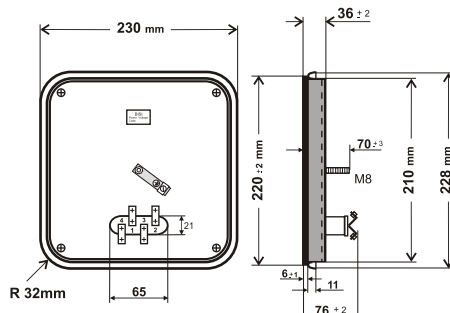

ΚΩΔΙΚΟΣ	ΠΕΡΙΓΡΑΦΗ	ΤΙΜΗ €
10.30.01.09	ΕΣΤΙΑ 22x22cm ΜΕ ΣΤΕΦΑΝΙ 2600W 230V	180,00
10.30.01.10	ΕΣΤΙΑ 22x22cm ΜΕ ΣΤΕΦΑΝΙ 2600W 400V	180,00
10.30.01.16	ΕΣΤΙΑ 22x22cm ΜΕ ΣΤΕΦΑΝΙ 2600W 440V	200,00