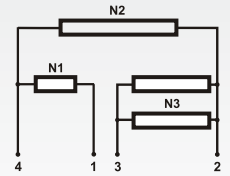

ΕΣΤΙΕΣ ΕΠΑΓΓΕΛΜΑΤΙΚΩΝ ΣΥΣΚΕΥΩΝ / HOT PLATES FOR PROFESSIONAL EQUIPMENT

ΚΩΔΙΚΟΣ	ΠΕΡΙΓΡΑΦΗ	ΤΙΜΗ €
10.30.01.01	ΕΣΤΙΑ 30x30cm 3000W 230V	130,00
10.30.01.02	ΕΣΤΙΑ 30x30cm 3000W 400V	130,00
10.30.01.03	ΕΣΤΙΑ 30x30cm 3000W 440V	130,00
10.30.01.12	ΕΣΤΙΑ 30x30cm 3000W 480V	130,00
10.30.01.17	ΕΣΤΙΑ 30x30cm 4000W 400V	170,00
10.30.01.11	ΕΣΤΙΑ 30x30cm 4000W 440V	170,00