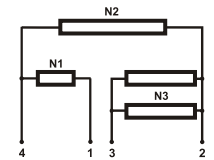

ΚΩΔΙΚΟΣ	ΠΕΡΙΓΡΑΦΗ	ΤΙΜΗ €
10.30.01.13	ΕΣΤΙΑ 30x30cm ΜΕ ΜΕΝΤΕΣΕ 3000W 440V	230,00
10.30.01.05	ΕΣΤΙΑ 30x30cm ΜΕ ΜΕΝΤΕΣΕ 4000W 440V	240,00