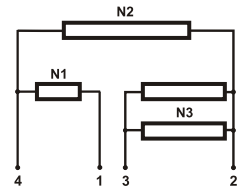

ΚΩΔΙΚΟΣ	ΠΕΡΙΓΡΑΦΗ	ΤΙΜΗ €
10.30.01.07	ΕΣΤΙΑ 30x30cm ΜΕ ΣΤΕΦΑΝΙ 3000W 230V	200,00
10.30.01.08	ΕΣΤΙΑ 30x30cm ΜΕ ΣΤΕΦΑΝΙ 3000W 400V	200,00
10.30.01.14	ΕΣΤΙΑ 30x30cm ΜΕ ΣΤΕΦΑΝΙ 3000W 440V	200,00
10.30.01.15	ΕΣΤΙΑ 30x30cm ΜΕ ΣΤΕΦΑΝΙ 4000W 440V	220,00