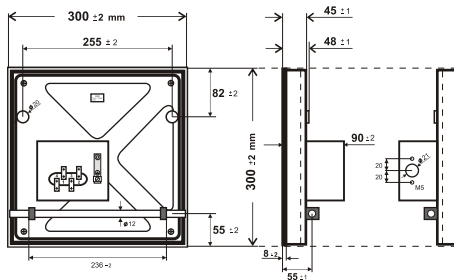

ΚΩΔΙΚΟΣ	ΠΕΡΙΓΡΑΦΗ	ΤΙΜΗ €
10.30.01.13	ΕΣΤΙΑ 30x30cm ΜΕ ΜΕΝΤΕΣΕ 3000W 440V	230,00
10.30.01.05	ΕΣΤΙΑ 30x30cm ΜΕ ΜΕΝΤΕΣΕ 4000W 440V	240,00