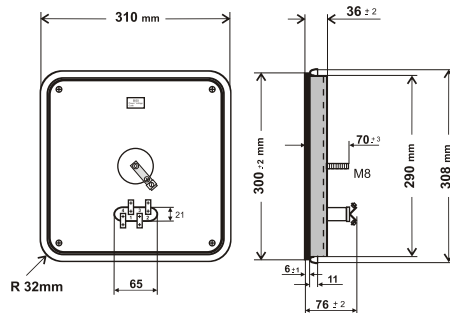

ΚΩΔΙΚΟΣ	ΠΕΡΙΓΡΑΦΗ	ΤΙΜΗ €
14.01.01.09	ΝΤΟΥΙ ΦΟΥΡΝΟΥ ΟΒΑΛ ΜΕ ΛΑΜΠΑ	18,00

ΕΣΤΙΕΣ ΟΙΚΙΑΚΩΝ & ΕΠΑΓΓΕΛΜΑΤΙΚΩΝ ΣΥΣΚΕΥΩΝ / HOT PLATES FOR DOMESTIC & PROFESSIONAL APPLIANCES

ΚΩΔΙΚΟΣ	ΠΕΡΙΓΡΑΦΗ	ΤΙΜΗ €
10.01.01.01	ΕΣΤΙΑ ΣΤΡΟΓΓΥΛΗ ΜΕ ΣΤΕΦΑΝΙ Ø80 450W	8,00
10.01.01.02	ΕΣΤΙΑ ΣΤΡΟΓΓΥΛΗ ΜΕ ΣΤΕΦΑΝΙ Ø145 1000W	12,00
10.01.01.03	ΕΣΤΙΑ ΣΤΡΟΓΓΥΛΗ ΜΕ ΣΤΕΦΑΝΙ Ø180 1500W	14,00
10.01.01.04	ΕΣΤΙΑ ΣΤΡΟΓΓΥΛΗ ΜΕ ΣΤΕΦΑΝΙ Ø220 2000W	22,00
10.01.01.05	ΕΣΤΙΑ ΤΑΧΕΙΑΣ ΜΕ ΣΤΕΦΑΝΙ Ø145 1500W	18,50
10.01.01.06	ΕΣΤΙΑ ΤΑΧΕΙΑΣ ΜΕ ΣΤΕΦΑΝΙ Ø180 2000W	19,00

ΚΩΔΙΚΟΣ	ΠΕΡΙΓΡΑΦΗ	ΤΙΜΗ €
10.30.02.01	ΕΣΤΙΑ 60x30cm 5000W 230V	640,00
10.30.02.02	ΕΣΤΙΑ 60x30cm 5000W 400V	620,00
10.30.02.03	ΕΣΤΙΑ 60x30cm 5000W 440V	620,00

ΕΣΤΙΕΣ ΕΠΑΓΓΕΛΜΑΤΙΚΩΝ ΣΥΣΚΕΥΩΝ / HOT PLATES FOR PROFESSIONAL EQUIPMENT

ΚΩΔΙΚΟΣ	ΠΕΡΙΓΡΑΦΗ	ΤΙΜΗ €
10.30.01.01	ΕΣΤΙΑ 30x30cm 3000W 230V	130,00
10.30.01.02	ΕΣΤΙΑ 30x30cm 3000W 400V	130,00
10.30.01.03	ΕΣΤΙΑ 30x30cm 3000W 440V	130,00
10.30.01.12	ΕΣΤΙΑ 30x30cm 3000W 480V	130,00
10.30.01.17	ΕΣΤΙΑ 30x30cm 4000W 400V	170,00
10.30.01.11	ΕΣΤΙΑ 30x30cm 4000W 440V	170,00