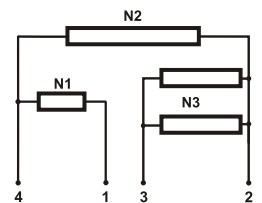

ΚΩΔΙΚΟΣ	ΠΕΡΙΓΡΑΦΗ	ΤΙΜΗ €
10.30.01.09	ΕΣΤΙΑ 22x22cm ΜΕ ΣΤΕΦΑΝΙ 2600W 230V	180,00
10.30.01.10	ΕΣΤΙΑ 22x22cm ΜΕ ΣΤΕΦΑΝΙ 2600W 400V	180,00
10.30.01.16	ΕΣΤΙΑ 22x22cm ΜΕ ΣΤΕΦΑΝΙ 2600W 440V	200,00