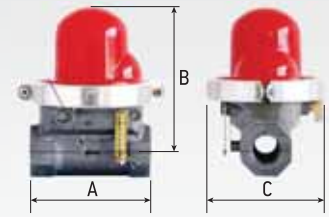

ΜΗΧΑΝΙΚΕΣ ΒΑΛΒΙΔΕΣ ΣΕΙΣΜΙΚΗΣ ΠΡΟΣΤΑΣΙΑΣ / SEISMIC GAS SHUTOFF VALVES

ASCE 25-97

Οριζόντιας Τοποθέτησης, Χειροκίνητης Επαναφοράς
Μέγιστη Θερμοκρασία Λειτουργίας: -40°C/+66°C

Βιδωτά Άκρα, Θηλυκό-Θηλυκό Σπείρωμα 5bar

ΚΩΔΙΚΟΣ	ΠΕΡΙΓΡΑΦΗ	ΤΙΜΗ €
66.10.01.00	ΒΑΛΒΙΔΑ ΣΕΙΣΜΙΚΗ 3/4"-3/4"	60psi 430,00
66.10.01.01	ΒΑΛΒΙΔΑ ΣΕΙΣΜΙΚΗ 1"-1"	60psi 470,00
66.10.01.02	ΒΑΛΒΙΔΑ ΣΕΙΣΜΙΚΗ 1 1/4"-1 1/4"	60psi 580,00
66.10.01.03	ΒΑΛΒΙΔΑ ΣΕΙΣΜΙΚΗ 1 1/2"-1 1/2"	60psi 700,00
66.10.01.04	ΒΑΛΒΙΔΑ ΣΕΙΣΜΙΚΗ 2"-2"	60psi 1.500,00

Βιδωτά Άκρα, Θηλυκό-Θηλυκό Σπείρωμα 500mbar

ΚΩΔΙΚΟΣ	ΠΕΡΙΓΡΑΦΗ	ΤΙΜΗ €
66.10.04.01	ΒΑΛΒΙΔΑ ΣΕΙΣΜΙΚΗ 3/4"-3/4"	7psi 320,00
66.10.04.02	ΒΑΛΒΙΔΑ ΣΕΙΣΜΙΚΗ 1"-1"	7psi 380,00
66.10.04.03	ΒΑΛΒΙΔΑ ΣΕΙΣΜΙΚΗ 1 1/4"-1 1/4"	7psi 480,00
66.10.04.04	ΒΑΛΒΙΔΑ ΣΕΙΣΜΙΚΗ 1 1/2"-1 1/2"	7psi 580,00

ΣΥΝΔΕΣΜΟΙ (A)mm (B)mm (C)mm
DN: 25 102 121 98.4
DN: 32 102 121 98.4
DN: 40 133 127 98.4
DN: 50 133 127 98.4
DN: 65 143 133 98.4

Φλατζωτά Άκρα, 5bar

ΚΩΔΙΚΟΣ	ΠΕΡΙΓΡΑΦΗ	ΤΙΜΗ €
66.10.01.05	ΒΑΛΒΙΔΑ ΣΕΙΣΜΙΚΗ 2 1/2"-2 1/2"	60psi 3.100,00
66.10.01.06	ΒΑΛΒΙΔΑ ΣΕΙΣΜΙΚΗ 3"-3"	60psi 4.000,00
66.10.01.07	ΒΑΛΒΙΔΑ ΣΕΙΣΜΙΚΗ 4"-4"	60psi 5.000,00
66.10.01.08	ΒΑΛΒΙΔΑ ΣΕΙΣΜΙΚΗ 6"-6"	60psi 9.000,00