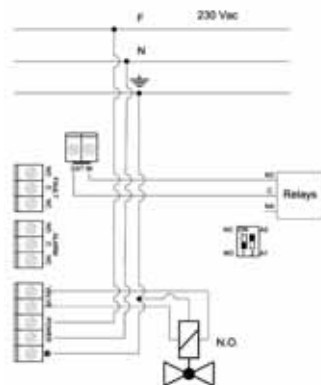

Μπορεί να τοποθετηθεί σε ήδη εγκατεστημένες ηλεκτροβάνες MADAS.

Διαθέτει επιπλέον alarm ρελέ.

Κάθετης Τοποθέτησης

Μέγιστη Θερμοκρασία Λειτουργίας: -40°C/+66°C

Διαθέσιμες Τάσεις: 12V, 24V, 230V

Βαθμίδα Προστασίας: IP65

ΚΩΔΙΚΟΣ	ΠΕΡΙΓΡΑΦΗ	ΤΙΜΗ €
65.10.03.01	ΑΙΣΘΗΤΗΡΑΣ ΣΕΙΣΜΙΚΗΣ ΠΡΟΣΤΑΣΙΑΣ 12Vdc	620,00

(A)mm (B)mm (D)mm (E)mm (F)mm
132 91 78 130 110

Σχέδιο Σύνδεσης Ηλεκτροβάνας Normally Open

Σχέδιο Σύνδεσης Ηλεκτροβάνας Normally Close