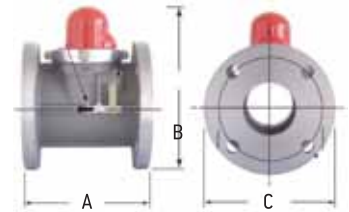

ΚΩΔΙΚΟΣ	ΠΕΡΙΓΡΑΦΗ	ΤΙΜΗ €
66.10.01.00	ΒΑΛΒΙΔΑ ΣΕΙΣΜΙΚΗ 3/4"-3/4"	60psi 430,00
66.10.01.01	ΒΑΛΒΙΔΑ ΣΕΙΣΜΙΚΗ 1"-1"	60psi 470,00
66.10.01.02	ΒΑΛΒΙΔΑ ΣΕΙΣΜΙΚΗ 1 1/4"-1 1/4"	60psi 580,00
66.10.01.03	ΒΑΛΒΙΔΑ ΣΕΙΣΜΙΚΗ 1 1/2"-1 1/2"	60psi 700,00
66.10.01.04	ΒΑΛΒΙΔΑ ΣΕΙΣΜΙΚΗ 2"-2"	60psi 1.500,00

Βιδωτά Άκρα, Θηλυκό-Θηλυκό Σπείρωμα 500mbar

ΚΩΔΙΚΟΣ	ΠΕΡΙΓΡΑΦΗ	ΤΙΜΗ €
66.10.04.01	ΒΑΛΒΙΔΑ ΣΕΙΣΜΙΚΗ 3/4"-3/4"	7psi 320,00
66.10.04.02	ΒΑΛΒΙΔΑ ΣΕΙΣΜΙΚΗ 1"-1"	7psi 380,00
66.10.04.03	ΒΑΛΒΙΔΑ ΣΕΙΣΜΙΚΗ 1 1/4"-1 1/4"	7psi 480,00
66.10.04.04	ΒΑΛΒΙΔΑ ΣΕΙΣΜΙΚΗ 1 1/2"-1 1/2"	7psi 580,00

ΣΥΝΔΕΣΜΟΙ (A)mm (B)mm (C)mm
DN: 25 102 121 98.4
DN: 32 102 121 98.4
DN: 40 133 127 98.4
DN: 50 133 127 98.4
DN: 65 143 133 98.4

Φλατζωτά Άκρα, 5bar

ΚΩΔΙΚΟΣ	ΠΕΡΙΓΡΑΦΗ	ΤΙΜΗ €
66.10.01.05	ΒΑΛΒΙΔΑ ΣΕΙΣΜΙΚΗ 2 1/2"-2 1/2"	60psi 3.100,00
66.10.01.06	ΒΑΛΒΙΔΑ ΣΕΙΣΜΙΚΗ 3"-3"	60psi 4.000,00
66.10.01.07	ΒΑΛΒΙΔΑ ΣΕΙΣΜΙΚΗ 4"-4"	60psi 5.000,00
66.10.01.08	ΒΑΛΒΙΔΑ ΣΕΙΣΜΙΚΗ 6"-6"	60psi 9.000,00

ΣΥΝΔΕΣΜΟΙ (A)mm (B)mm (C)mm
DN: 65 191 137 178
DN: 80 191 137 178
DN: 100 191 162 229
DN: 150 318 191 279

ΗΛΕΚΤΡΟΝΙΚΟΣ ΑΙΣΘΗΤΗΡΑΣ ΣΕΙΣΜΙΚΗΣ ΠΡΟΣΤΑΣΙΑΣ / ELECTRONIC SEISMIC GAS SENSOR

ASCE 25-97

Ο Σεισμικός Αισθητήρας κάθετης τοποθέτησης για ηλεκτροβάνες αερίου, μπορεί να συνδεθεί με ηλεκτροβάνες MADAS, Normally Open ή Normally Closed, Χειροκίνητης ή αυτόματης επαναφοράς.