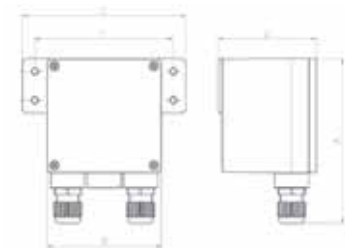

ΣΥΝΔΕΣΜΟΙ (A)mm (B)mm (C)mm
DN: 25 102 121 98.4
DN: 32 102 121 98.4
DN: 40 133 127 98.4
DN: 50 133 127 98.4
DN: 65 143 133 98.4

Φλατζωτά Άκρα, 5bar

ΚΩΔΙΚΟΣ	ΠΕΡΙΓΡΑΦΗ	ΤΙΜΗ €
66.10.01.05	ΒΑΛΒΙΔΑ ΣΕΙΣΜΙΚΗ 2 1/2"-2 1/2"	60psi 3.100,00
66.10.01.06	ΒΑΛΒΙΔΑ ΣΕΙΣΜΙΚΗ 3"-3"	60psi 4.000,00
66.10.01.07	ΒΑΛΒΙΔΑ ΣΕΙΣΜΙΚΗ 4"-4"	60psi 5.000,00
66.10.01.08	ΒΑΛΒΙΔΑ ΣΕΙΣΜΙΚΗ 6"-6"	60psi 9.000,00

ΚΩΔΙΚΟΣ	ΠΕΡΙΓΡΑΦΗ	ΤΙΜΗ €
65.10.03.01	ΑΙΣΘΗΤΗΡΑΣ ΣΕΙΣΜΙΚΗΣ ΠΡΟΣΤΑΣΙΑΣ 12Vdc	620,00

(A)mm (B)mm (D)mm (E)mm (F)mm
132 91 78 130 110

Σχέδιο Σύνδεσης Ηλεκτροβάνας Normally Open

Σχέδιο Σύνδεσης Ηλεκτροβάνας Normally Close