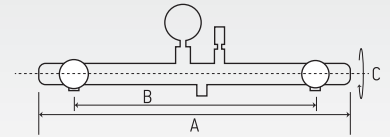

ΚΟΛΕΚΤΕΡ ΣΥΛΛΟΓΗΣ ΦΙΑΛΩΝ COMPACT / COMPACT MANIFOLDS FOR LPG

Τα κολεκτέρ περιλαμβάνουν:

- Μανόμετρο 25bar
- Βαλβίδα Ανακουφίσεως 18bar
- Βανάκια (Στρόφιγγα)
- Είσοδος-Εξοδος Αριστερό W20x14

ΔΙΑΣΤΑΣΕΙΣ	(A)mm	(B)mm	(C)mm
65.01.01.01	460	300	34
65.01.01.02	760	300	34
65.01.01.03	1.060	300	34

ΚΩΔΙΚΟΣ	ΠΕΡΙΓΡΑΦΗ	ΤΙΜΗ €
65.01.01.01	ΚΟΛΕΚΤΕΡ ΣΥΛΛΟΓΗΣ, 2 ΦΙΑΛΩΝ	64,00
65.01.01.02	ΚΟΛΕΚΤΕΡ ΣΥΛΛΟΓΗΣ, 3 ΦΙΑΛΩΝ	80,00
65.01.01.03	ΚΟΛΕΚΤΕΡ ΣΥΛΛΟΓΗΣ, 4 ΦΙΑΛΩΝ	95,00

ΚΟΛΕΚΤΕΡ ΔΙΑΝΟΜΗΣ ΣΥΣΚΕΥΩΝ COMPACT/ COMPACT MANIFOLDS FOR LPG

Τα κολεκτέρ περιλαμβάνουν:

- Βανάκια (Στρόφιγγα)
- Είσοδος-Εξοδος Αριστερό W20x14

ΔΙΑΣΤΑΣΕΙΣ	(A)mm	(B)mm	(C)mm
65.02.01.01	460	300	34
65.02.01.02	760	300	34
65.02.01.03	1.060	300	34

ΚΩΔΙΚΟΣ	ΠΕΡΙΓΡΑΦΗ	ΤΙΜΗ €
65.02.01.01	ΚΟΛΕΚΤΕΡ ΔΙΑΝΟΜΗΣ, 2 ΣΥΣΚΕΥΩΝ	55,00
65.02.01.02	ΚΟΛΕΚΤΕΡ ΔΙΑΝΟΜΗΣ, 3 ΣΥΣΚΕΥΩΝ	70,00
65.02.01.03	ΚΟΛΕΚΤΕΡ ΔΙΑΝΟΜΗΣ, 4 ΣΥΣΚΕΥΩΝ	85,00