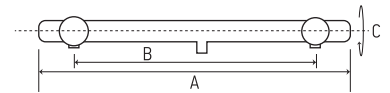

ΚΟΛΕΚΤΕΡ ΣΥΛΛΟΓΗΣ ΦΙΑΛΩΝ COMPACT / COMPACT MANIFOLDS FOR LPG

Τα κολεκτέρ περιλαμβάνουν:

- Μανόμετρο 25bar
- Βαλβίδα Ανακουφίσεως 18bar
- Βανάκια (Στρόφιγγα)
- Είσοδος-Εξοδος Αριστερό W20x14

ΔΙΑΣΤΑΣΕΙΣ	(A)mm	(B)mm	(C)mm
65.01.01.01	460	300	34
65.01.01.02	760	300	34
65.01.01.03	1.060	300	34

ΚΩΔΙΚΟΣ	ΠΕΡΙΓΡΑΦΗ	ΤΙΜΗ €
65.01.01.01	ΚΟΛΕΚΤΕΡ ΣΥΛΛΟΓΗΣ, 2 ΦΙΑΛΩΝ	64,00
65.01.01.02	ΚΟΛΕΚΤΕΡ ΣΥΛΛΟΓΗΣ, 3 ΦΙΑΛΩΝ	80,00
65.01.01.03	ΚΟΛΕΚΤΕΡ ΣΥΛΛΟΓΗΣ, 4 ΦΙΑΛΩΝ	95,00

ΚΟΛΕΚΤΕΡ ΔΙΑΝΟΜΗΣ ΣΥΣΚΕΥΩΝ COMPACT/ COMPACT MANIFOLDS FOR LPG

Τα κολεκτέρ περιλαμβάνουν:

- Βανάκια (Στρόφιγγα)
- Είσοδος-Εξοδος Αριστερό W20x14

ΔΙΑΣΤΑΣΕΙΣ	(A)mm	(B)mm	(C)mm
65.02.01.01	460	300	34
65.02.01.02	760	300	34
65.02.01.03	1.060	300	34

ΚΩΔΙΚΟΣ	ΠΕΡΙΓΡΑΦΗ	ΤΙΜΗ €
65.02.01.01	ΚΟΛΕΚΤΕΡ ΔΙΑΝΟΜΗΣ, 2 ΣΥΣΚΕΥΩΝ	55,00
65.02.01.02	ΚΟΛΕΚΤΕΡ ΔΙΑΝΟΜΗΣ, 3 ΣΥΣΚΕΥΩΝ	70,00
65.02.01.03	ΚΟΛΕΚΤΕΡ ΔΙΑΝΟΜΗΣ, 4 ΣΥΣΚΕΥΩΝ	85,00