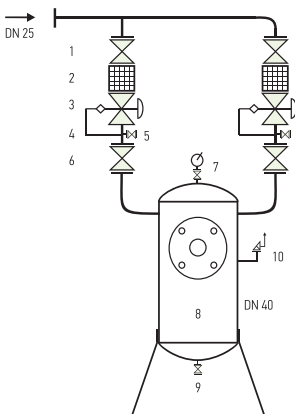

Ο κάθε Πίνακας περιλαμβάνει:

- 1 Διακόπτη με Κλειδαριά
- 2 Ασφάλειες
- 3 Ρελέ Επαφής
- 4 Μετασχηματιστή
- 5 Ενδεικτική Λυχνία ON-OFF
- 6 Οπτικό Alarm
- 7 Ακουστικό Alarm

• Κατόπιν Επικοινωνίας

ΣΥΜΠΛΗΡΩΜΑΤΙΚΑ ΑΝΤΑΛΛΑΚΤΙΚΑ ΕΞΑΕΡΙΩΤΩΝ

ΤΕΧΝΙΚΑ ΧΑΡΑΚΤΗΡΙΣΤΙΚΑ

ΠΕΡΙΓΡΑΦΗ

1	Σφαιρική Βάνα PN40	DN15
2	Μεταλλικό Φίλτρο M/F	1"
3	Ρυθμιστής 1ου Σταδίου	ALFA 10
4	Βαλβίδα Blocco max	
5	Βαλβίδα Μανόμετρου	1/4"
6	Σφαιρική Βάνα PN40	DN15
7	Μανόμετρο Ø60	2,5bar
8	Ελαιοπαγίδα	4"
9	Σφαιρική Βαλβίδα Εξαερισμού	
10	Βαλβίδα Ασφαλείας	