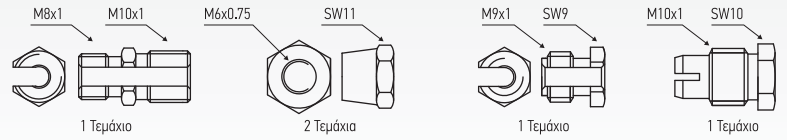

ΘΕΡΜΟΚΟΠΙΕΣ UNIVERSAL / UNIVERSAL THERMOCOUPLES

ΚΩΔΙΚΟΣ	ΠΕΡΙΓΡΑΦΗ	ΜΗΚΟΣ	ΤΙΜΗ €
51.03.01.01	ΘΕΡΜΟΚΟΠΙΑ UNIVERSAL	40cm	9,00
51.03.01.02	ΘΕΡΜΟΚΟΠΙΑ UNIVERSAL	60cm	9,60
51.03.01.03	ΘΕΡΜΟΚΟΠΙΑ UNIVERSAL	90cm	10,80
51.03.01.04	ΘΕΡΜΟΚΟΠΙΑ UNIVERSAL	120cm	13,80
51.03.01.05	ΘΕΡΜΟΚΟΠΙΑ UNIVERSAL	150cm	15,20