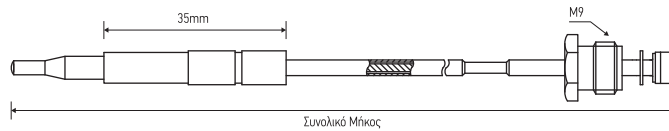

**ΘΕΡΜΟΚΟΠΙΕΣ M8 ΧΩΡΙΣ ΣΠΕΙΡΩΜΑ / THERMOCOUPLES M8 WITHOUT THREAD**

Αφορά Θερμοκόπιες **SIT**

ΚΩΔΙΚΟΣ	ΠΕΡΙΓΡΑΦΗ	ΜΗΚΟΣ	ΤΙΜΗ €
51.01.01.01	ΘΕΡΜΟΚΟΠΙΑ ΧΩΡΙΣ ΣΠΕΙΡΩΜΑ M8	22cm	3,80
51.01.01.02	ΘΕΡΜΟΚΟΠΙΑ ΧΩΡΙΣ ΣΠΕΙΡΩΜΑ M8	32cm	4,00
51.01.01.03	ΘΕΡΜΟΚΟΠΙΑ ΧΩΡΙΣ ΣΠΕΙΡΩΜΑ M8	45cm	4,20
51.01.01.04	ΘΕΡΜΟΚΟΠΙΑ ΧΩΡΙΣ ΣΠΕΙΡΩΜΑ M8	60cm	4,60
51.01.01.05	ΘΕΡΜΟΚΟΠΙΑ ΧΩΡΙΣ ΣΠΕΙΡΩΜΑ M8	75cm	4,90
51.01.01.06	ΘΕΡΜΟΚΟΠΙΑ ΧΩΡΙΣ ΣΠΕΙΡΩΜΑ M8	85cm	5,20
51.01.01.07	ΘΕΡΜΟΚΟΠΙΑ ΧΩΡΙΣ ΣΠΕΙΡΩΜΑ M8	100cm	5,80
51.01.01.08	ΘΕΡΜΟΚΟΠΙΑ ΧΩΡΙΣ ΣΠΕΙΡΩΜΑ M8	120cm	6,60
51.01.01.09	ΘΕΡΜΟΚΟΠΙΑ ΧΩΡΙΣ ΣΠΕΙΡΩΜΑ M8	150cm	7,00

ΚΩΔΙΚΟΣ	ΜΗΚΟΣ	ΤΙΜΗ €
51.05.01.01	22cm	6,30
51.05.01.02	32cm	6,70
51.05.01.03	45cm	7,00
51.05.01.04	60cm	7,70
51.05.01.05	75cm	8,20
51.05.01.06	85cm	8,80
51.05.01.07	100cm	9,60
51.05.01.08	120cm	11,00
51.05.01.09	150cm	11,80

**ΘΕΡΜΟΚΟΠΙΕΣ M9 ΧΩΡΙΣ ΣΠΕΙΡΩΜΑ / THERMOCOUPLES M9 WITHOUT THREAD**

Αφορά Θερμοκόπιες **SIT**

ΚΩΔΙΚΟΣ	ΠΕΡΙΓΡΑΦΗ	ΜΗΚΟΣ	ΤΙΜΗ €
51.01.02.01	ΘΕΡΜΟΚΟΠΙΑ ΧΩΡΙΣ ΣΠΕΙΡΩΜΑ M9	22cm	3,80
51.01.02.02	ΘΕΡΜΟΚΟΠΙΑ ΧΩΡΙΣ ΣΠΕΙΡΩΜΑ M9	32cm	4,00
51.01.02.03	ΘΕΡΜΟΚΟΠΙΑ ΧΩΡΙΣ ΣΠΕΙΡΩΜΑ M9	45cm	4,20
51.01.02.04	ΘΕΡΜΟΚΟΠΙΑ ΧΩΡΙΣ ΣΠΕΙΡΩΜΑ M9	60cm	4,60
51.01.02.05	ΘΕΡΜΟΚΟΠΙΑ ΧΩΡΙΣ ΣΠΕΙΡΩΜΑ M9	75cm	4,90
51.01.02.06	ΘΕΡΜΟΚΟΠΙΑ ΧΩΡΙΣ ΣΠΕΙΡΩΜΑ M9	85cm	5,20
51.01.02.07	ΘΕΡΜΟΚΟΠΙΑ ΧΩΡΙΣ ΣΠΕΙΡΩΜΑ M9	100cm	5,80
51.01.02.08	ΘΕΡΜΟΚΟΠΙΑ ΧΩΡΙΣ ΣΠΕΙΡΩΜΑ M9	120cm	6,60
51.01.02.09	ΘΕΡΜΟΚΟΠΙΑ ΧΩΡΙΣ ΣΠΕΙΡΩΜΑ M9	150cm	7,00

ΚΩΔΙΚΟΣ	ΜΗΚΟΣ	ΤΙΜΗ €
51.05.02.01	22cm	6,30
51.05.02.02	32cm	6,70
51.05.02.03	45cm	7,00
51.05.02.04	60cm	7,70
51.05.02.05	75cm	8,20
51.05.02.06	85cm	8,80
51.05.02.07	100cm	9,60
51.05.02.08	120cm	11,00
51.05.02.09	150cm	11,80