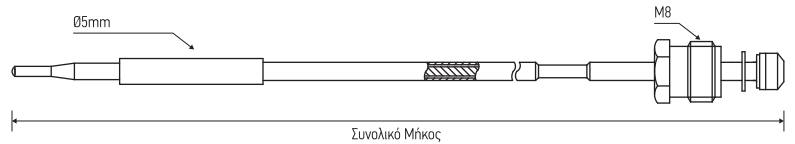

ΘΕΡΜΟΚΟΠΙΕΣ ΨΙΛΗ ΜΥΤΗ / THERMOCOUPLES SHORT HEAD

ΚΩΔΙΚΟΣ	ΠΕΡΙΓΡΑΦΗ	ΜΗΚΟΣ	ΤΙΜΗ €
51.01.11.01	ΘΕΡΜΟΚΟΠΙΑ ΨΙΛΗ ΜΥΤΗ M8	45cm	13,00
51.01.11.02	ΘΕΡΜΟΚΟΠΙΑ ΨΙΛΗ ΜΥΤΗ M8	75cm	13,50