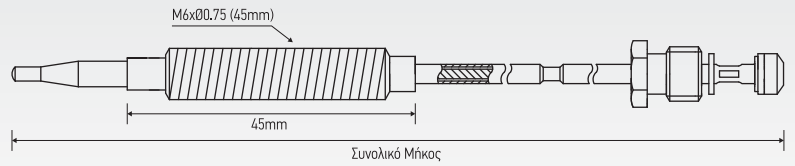

ΘΕΡΜΟΚΟΠΙΕΣ UNIVERSAL / UNIVERSAL THERMOCOUPLES

ΚΩΔΙΚΟΣ	ΠΕΡΙΓΡΑΦΗ	ΜΗΚΟΣ	ΤΙΜΗ €
51.03.01.01	ΘΕΡΜΟΚΟΠΙΑ UNIVERSAL	40cm	9,00
51.03.01.02	ΘΕΡΜΟΚΟΠΙΑ UNIVERSAL	60cm	9,60
51.03.01.03	ΘΕΡΜΟΚΟΠΙΑ UNIVERSAL	90cm	10,80
51.03.01.04	ΘΕΡΜΟΚΟΠΙΑ UNIVERSAL	120cm	13,80
51.03.01.05	ΘΕΡΜΟΚΟΠΙΑ UNIVERSAL	150cm	15,20