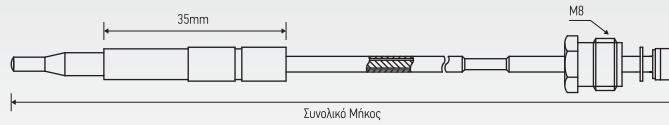

**ΘΕΡΜΟΚΟΠΙΕΣ M8 ΧΩΡΙΣ ΣΠΕΙΡΩΜΑ / THERMOCOUPLES M8 WITHOUT THREAD**

Αφορά Θερμοκόπιες **SIT**

ΚΩΔΙΚΟΣ	ΠΕΡΙΓΡΑΦΗ	ΜΗΚΟΣ	ΤΙΜΗ €
51.01.01.01	ΘΕΡΜΟΚΟΠΙΑ ΧΩΡΙΣ ΣΠΕΙΡΩΜΑ M8	22cm	3,80
51.01.01.02	ΘΕΡΜΟΚΟΠΙΑ ΧΩΡΙΣ ΣΠΕΙΡΩΜΑ M8	32cm	4,00
51.01.01.03	ΘΕΡΜΟΚΟΠΙΑ ΧΩΡΙΣ ΣΠΕΙΡΩΜΑ M8	45cm	4,20
51.01.01.04	ΘΕΡΜΟΚΟΠΙΑ ΧΩΡΙΣ ΣΠΕΙΡΩΜΑ M8	60cm	4,60
51.01.01.05	ΘΕΡΜΟΚΟΠΙΑ ΧΩΡΙΣ ΣΠΕΙΡΩΜΑ M8	75cm	4,90
51.01.01.06	ΘΕΡΜΟΚΟΠΙΑ ΧΩΡΙΣ ΣΠΕΙΡΩΜΑ M8	85cm	5,20
51.01.01.07	ΘΕΡΜΟΚΟΠΙΑ ΧΩΡΙΣ ΣΠΕΙΡΩΜΑ M8	100cm	5,80
51.01.01.08	ΘΕΡΜΟΚΟΠΙΑ ΧΩΡΙΣ ΣΠΕΙΡΩΜΑ M8	120cm	6,60
51.01.01.09	ΘΕΡΜΟΚΟΠΙΑ ΧΩΡΙΣ ΣΠΕΙΡΩΜΑ M8	150cm	7,00

ΚΩΔΙΚΟΣ	ΜΗΚΟΣ	ΤΙΜΗ €
51.05.01.01	22cm	6,30
51.05.01.02	32cm	6,70
51.05.01.03	45cm	7,00
51.05.01.04	60cm	7,70
51.05.01.05	75cm	8,20
51.05.01.06	85cm	8,80
51.05.01.07	100cm	9,60
51.05.01.08	120cm	11,00
51.05.01.09	150cm	11,80

**ΘΕΡΜΟΚΟΠΙΕΣ M9 ΧΩΡΙΣ ΣΠΕΙΡΩΜΑ / THERMOCOUPLES M9 WITHOUT THREAD**

Αφορά Θερμοκόπιες **SIT**

ΚΩΔΙΚΟΣ	ΠΕΡΙΓΡΑΦΗ	ΜΗΚΟΣ	ΤΙΜΗ €
51.01.02.01	ΘΕΡΜΟΚΟΠΙΑ ΧΩΡΙΣ ΣΠΕΙΡΩΜΑ M9	22cm	3,80
51.01.02.02	ΘΕΡΜΟΚΟΠΙΑ ΧΩΡΙΣ ΣΠΕΙΡΩΜΑ M9	32cm	4,00
51.01.02.03	ΘΕΡΜΟΚΟΠΙΑ ΧΩΡΙΣ ΣΠΕΙΡΩΜΑ M9	45cm	4,20
51.01.02.04	ΘΕΡΜΟΚΟΠΙΑ ΧΩΡΙΣ ΣΠΕΙΡΩΜΑ M9	60cm	4,60
51.01.02.05	ΘΕΡΜΟΚΟΠΙΑ ΧΩΡΙΣ ΣΠΕΙΡΩΜΑ M9	75cm	4,90
51.01.02.06	ΘΕΡΜΟΚΟΠΙΑ ΧΩΡΙΣ ΣΠΕΙΡΩΜΑ M9	85cm	5,20
51.01.02.07	ΘΕΡΜΟΚΟΠΙΑ ΧΩΡΙΣ ΣΠΕΙΡΩΜΑ M9	100cm	5,80
51.01.02.08	ΘΕΡΜΟΚΟΠΙΑ ΧΩΡΙΣ ΣΠΕΙΡΩΜΑ M9	120cm	6,60
51.01.02.09	ΘΕΡΜΟΚΟΠΙΑ ΧΩΡΙΣ ΣΠΕΙΡΩΜΑ M9	150cm	7,00