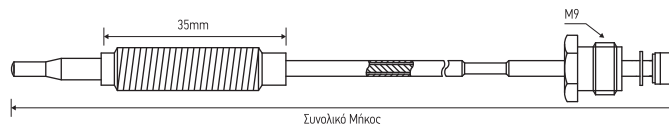

ΚΩΔΙΚΟΣ	ΜΗΚΟΣ	ΤΙΜΗ €
51.05.02.01	22cm	6,30
51.05.02.02	32cm	6,70
51.05.02.03	45cm	7,00
51.05.02.04	60cm	7,70
51.05.02.05	75cm	8,20
51.05.02.06	85cm	8,80
51.05.02.07	100cm	9,60
51.05.02.08	120cm	11,00
51.05.02.09	150cm	11,80

**ΘΕΡΜΟΚΟΠΙΕΣ M8 ΜΕ ΣΠΕΙΡΩΜΑ / THERMOCOUPLES M8 WITH THREAD**

Αφορά Θερμοκόπιες **SIT**

ΚΩΔΙΚΟΣ	ΠΕΡΙΓΡΑΦΗ	ΜΗΚΟΣ	ΤΙΜΗ €
51.01.03.01	ΘΕΡΜΟΚΟΠΙΑ ΜΕ ΣΠΕΙΡΩΜΑ M8	22cm	4,40
51.01.03.02	ΘΕΡΜΟΚΟΠΙΑ ΜΕ ΣΠΕΙΡΩΜΑ M8	32cm	4,50
51.01.03.03	ΘΕΡΜΟΚΟΠΙΑ ΜΕ ΣΠΕΙΡΩΜΑ M8	45cm	4,80
51.01.03.04	ΘΕΡΜΟΚΟΠΙΑ ΜΕ ΣΠΕΙΡΩΜΑ M8	60cm	5,20
51.01.03.05	ΘΕΡΜΟΚΟΠΙΑ ΜΕ ΣΠΕΙΡΩΜΑ M8	75cm	5,70
51.01.03.06	ΘΕΡΜΟΚΟΠΙΑ ΜΕ ΣΠΕΙΡΩΜΑ M8	85cm	6,00
51.01.03.07	ΘΕΡΜΟΚΟΠΙΑ ΜΕ ΣΠΕΙΡΩΜΑ M8	100cm	6,30
51.01.03.08	ΘΕΡΜΟΚΟΠΙΑ ΜΕ ΣΠΕΙΡΩΜΑ M8	120cm	7,00
51.01.03.09	ΘΕΡΜΟΚΟΠΙΑ ΜΕ ΣΠΕΙΡΩΜΑ M8	150cm	8,70

ΚΩΔΙΚΟΣ	ΜΗΚΟΣ	ΤΙΜΗ €
51.05.03.01	22cm	7,40
51.05.03.02	32cm	7,50
51.05.03.03	45cm	8,10
51.05.03.04	60cm	8,80
51.05.03.05	75cm	9,50
51.05.03.06	85cm	10,00
51.05.03.07	100cm	10,50
51.05.03.08	120cm	11,80
51.05.03.09	150cm	14,50

**ΘΕΡΜΟΚΟΠΙΕΣ M9 ΜΕ ΣΠΕΙΡΩΜΑ / THERMOCOUPLES M9 WITH THREAD**

Αφορά Θερμοκόπιες **SIT**

ΚΩΔΙΚΟΣ	ΠΕΡΙΓΡΑΦΗ	ΜΗΚΟΣ	ΤΙΜΗ €
51.01.04.01	ΘΕΡΜΟΚΟΠΙΑ ΜΕ ΣΠΕΙΡΩΜΑ M9	22cm	4,40
51.01.04.02	ΘΕΡΜΟΚΟΠΙΑ ΜΕ ΣΠΕΙΡΩΜΑ M9	32cm	4,50
51.01.04.03	ΘΕΡΜΟΚΟΠΙΑ ΜΕ ΣΠΕΙΡΩΜΑ M9	45cm	4,80
51.01.04.04	ΘΕΡΜΟΚΟΠΙΑ ΜΕ ΣΠΕΙΡΩΜΑ M9	60cm	5,20
51.01.04.05	ΘΕΡΜΟΚΟΠΙΑ ΜΕ ΣΠΕΙΡΩΜΑ M9	75cm	5,70
51.01.04.06	ΘΕΡΜΟΚΟΠΙΑ ΜΕ ΣΠΕΙΡΩΜΑ M9	85cm	6,00
51.01.04.07	ΘΕΡΜΟΚΟΠΙΑ ΜΕ ΣΠΕΙΡΩΜΑ M9	100cm	6,30
51.01.04.08	ΘΕΡΜΟΚΟΠΙΑ ΜΕ ΣΠΕΙΡΩΜΑ M9	120cm	7,00
51.01.04.09	ΘΕΡΜΟΚΟΠΙΑ ΜΕ ΣΠΕΙΡΩΜΑ M9	150cm	8,70