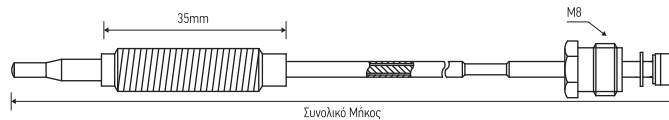

ΚΩΔΙΚΟΣ	ΜΗΚΟΣ	ΤΙΜΗ €
51.05.01.01	22cm	6,30
51.05.01.02	32cm	6,70
51.05.01.03	45cm	7,00
51.05.01.04	60cm	7,70
51.05.01.05	75cm	8,20
51.05.01.06	85cm	8,80
51.05.01.07	100cm	9,60
51.05.01.08	120cm	11,00
51.05.01.09	150cm	11,80

**ΘΕΡΜΟΚΟΠΙΕΣ M9 ΧΩΡΙΣ ΣΠΕΙΡΩΜΑ / THERMOCOUPLES M9 WITHOUT THREAD**

Αφορά Θερμοκόπιες **SIT**

ΚΩΔΙΚΟΣ	ΠΕΡΙΓΡΑΦΗ	ΜΗΚΟΣ	ΤΙΜΗ €
51.01.02.01	ΘΕΡΜΟΚΟΠΙΑ ΧΩΡΙΣ ΣΠΕΙΡΩΜΑ M9	22cm	3,80
51.01.02.02	ΘΕΡΜΟΚΟΠΙΑ ΧΩΡΙΣ ΣΠΕΙΡΩΜΑ M9	32cm	4,00
51.01.02.03	ΘΕΡΜΟΚΟΠΙΑ ΧΩΡΙΣ ΣΠΕΙΡΩΜΑ M9	45cm	4,20
51.01.02.04	ΘΕΡΜΟΚΟΠΙΑ ΧΩΡΙΣ ΣΠΕΙΡΩΜΑ M9	60cm	4,60
51.01.02.05	ΘΕΡΜΟΚΟΠΙΑ ΧΩΡΙΣ ΣΠΕΙΡΩΜΑ M9	75cm	4,90
51.01.02.06	ΘΕΡΜΟΚΟΠΙΑ ΧΩΡΙΣ ΣΠΕΙΡΩΜΑ M9	85cm	5,20
51.01.02.07	ΘΕΡΜΟΚΟΠΙΑ ΧΩΡΙΣ ΣΠΕΙΡΩΜΑ M9	100cm	5,80
51.01.02.08	ΘΕΡΜΟΚΟΠΙΑ ΧΩΡΙΣ ΣΠΕΙΡΩΜΑ M9	120cm	6,60
51.01.02.09	ΘΕΡΜΟΚΟΠΙΑ ΧΩΡΙΣ ΣΠΕΙΡΩΜΑ M9	150cm	7,00

ΚΩΔΙΚΟΣ	ΜΗΚΟΣ	ΤΙΜΗ €
51.05.02.01	22cm	6,30
51.05.02.02	32cm	6,70
51.05.02.03	45cm	7,00
51.05.02.04	60cm	7,70
51.05.02.05	75cm	8,20
51.05.02.06	85cm	8,80
51.05.02.07	100cm	9,60
51.05.02.08	120cm	11,00
51.05.02.09	150cm	11,80

**ΘΕΡΜΟΚΟΠΙΕΣ M8 ΜΕ ΣΠΕΙΡΩΜΑ / THERMOCOUPLES M8 WITH THREAD**

Αφορά Θερμοκόπιες **SIT**

ΚΩΔΙΚΟΣ	ΠΕΡΙΓΡΑΦΗ	ΜΗΚΟΣ	ΤΙΜΗ €
51.01.03.01	ΘΕΡΜΟΚΟΠΙΑ ΜΕ ΣΠΕΙΡΩΜΑ M8	22cm	4,40
51.01.03.02	ΘΕΡΜΟΚΟΠΙΑ ΜΕ ΣΠΕΙΡΩΜΑ M8	32cm	4,50
51.01.03.03	ΘΕΡΜΟΚΟΠΙΑ ΜΕ ΣΠΕΙΡΩΜΑ M8	45cm	4,80
51.01.03.04	ΘΕΡΜΟΚΟΠΙΑ ΜΕ ΣΠΕΙΡΩΜΑ M8	60cm	5,20
51.01.03.05	ΘΕΡΜΟΚΟΠΙΑ ΜΕ ΣΠΕΙΡΩΜΑ M8	75cm	5,70
51.01.03.06	ΘΕΡΜΟΚΟΠΙΑ ΜΕ ΣΠΕΙΡΩΜΑ M8	85cm	6,00
51.01.03.07	ΘΕΡΜΟΚΟΠΙΑ ΜΕ ΣΠΕΙΡΩΜΑ M8	100cm	6,30
51.01.03.08	ΘΕΡΜΟΚΟΠΙΑ ΜΕ ΣΠΕΙΡΩΜΑ M8	120cm	7,00
51.01.03.09	ΘΕΡΜΟΚΟΠΙΑ ΜΕ ΣΠΕΙΡΩΜΑ M8	150cm	8,70